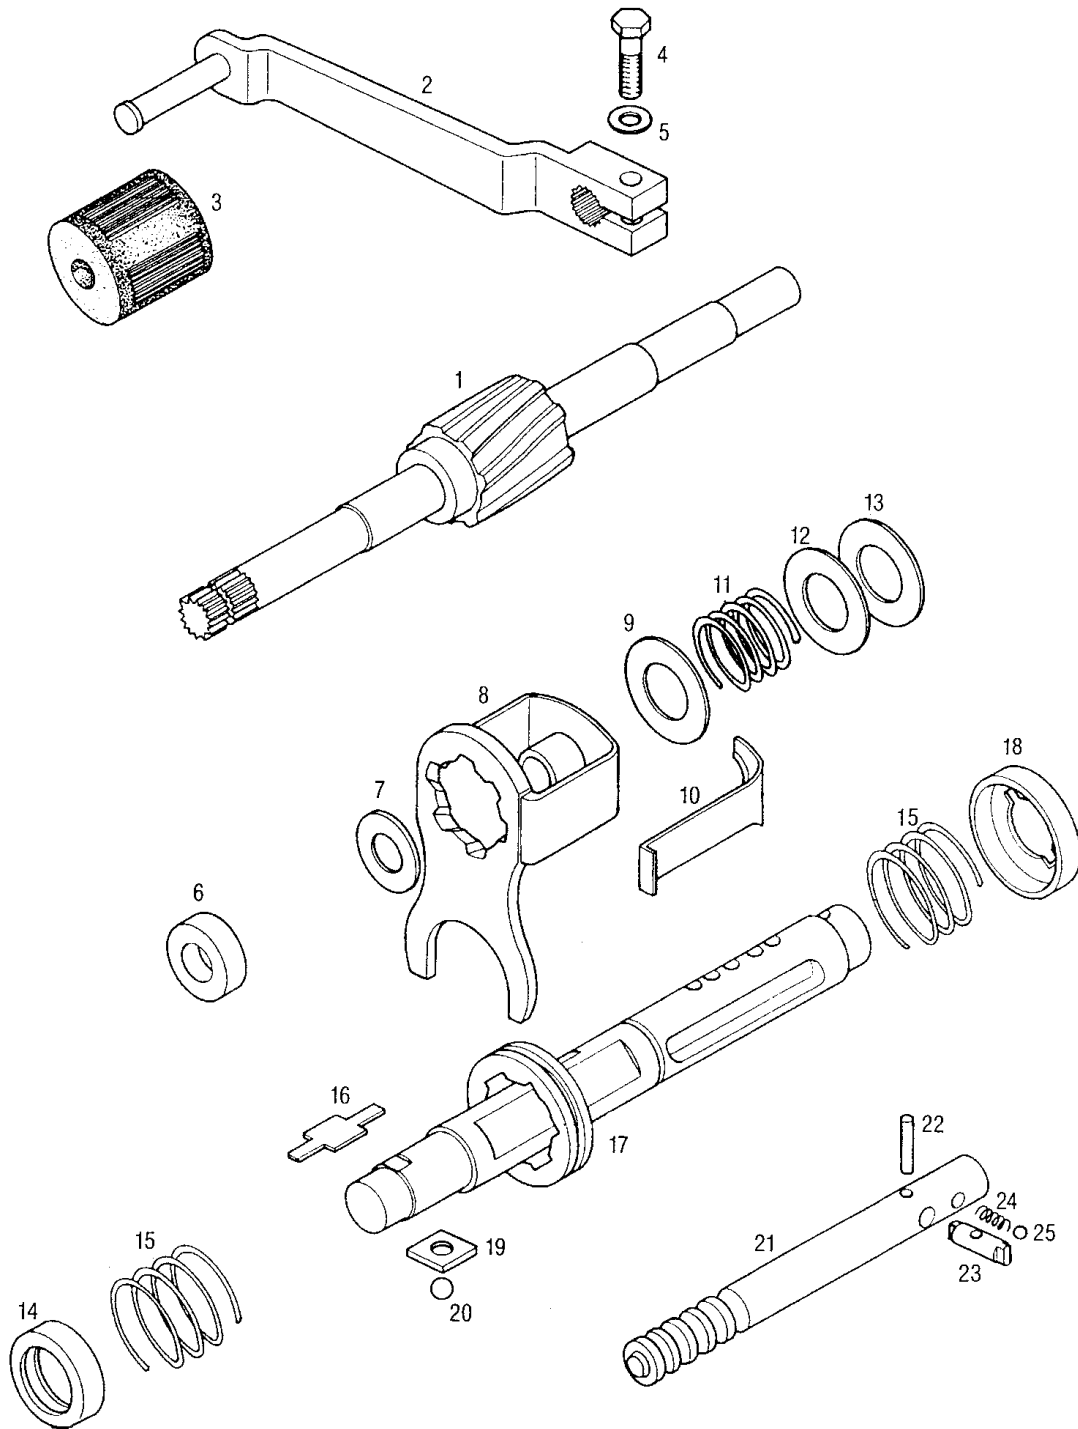

PRETIČNI MEHANIZEM

A6G-ALPINO Katalog rezervnih delov

Št.dela	*	Šifra	Naziv	A
1		205675	PRETIČNA GRED	1
2		221129	PRETIČNA ROČICA-črna	1
3		260091	PREVLEKA PRETIČNE ROČICE	1
4		025192	VIJAK M6X20	1
5		031932	PODLOŽKA 6	1
6		036524	TESNILNI OBROČ 12X22X7	1
7		205687	DISTANČNA PLOŠČICA	1
8		205678	VILICE	1
9		205683	PODLOŽKA	1
10		205682	VEZ	2
11		205684	VZMET	1
12		205685	PODLOŽKA	1
13		208850	NALETNA PODLOŽKA 0,3 - po potrebi	2
14		209778	SKODELICA VZMETI	1
15		207993	VZMET	2
16		209777	PLOŠČICA	2
17		209776	OBJEMKA	1
18		209779	SKODELICA VZMETI	3
19		206302	PLOŠČICA	2
20		044534	KROGLICA D8	2
21		205659	PRETIČNI TRN	1
22		206873	VALJASTI ZATIČ D2,5X6,2	1
23		205660	ZATIČ	1
24		205661	VZMET	1
25		044535	KROGLICA D5	1
-		206358	PRETIČNA GRED(z deli 1,8-12)	1