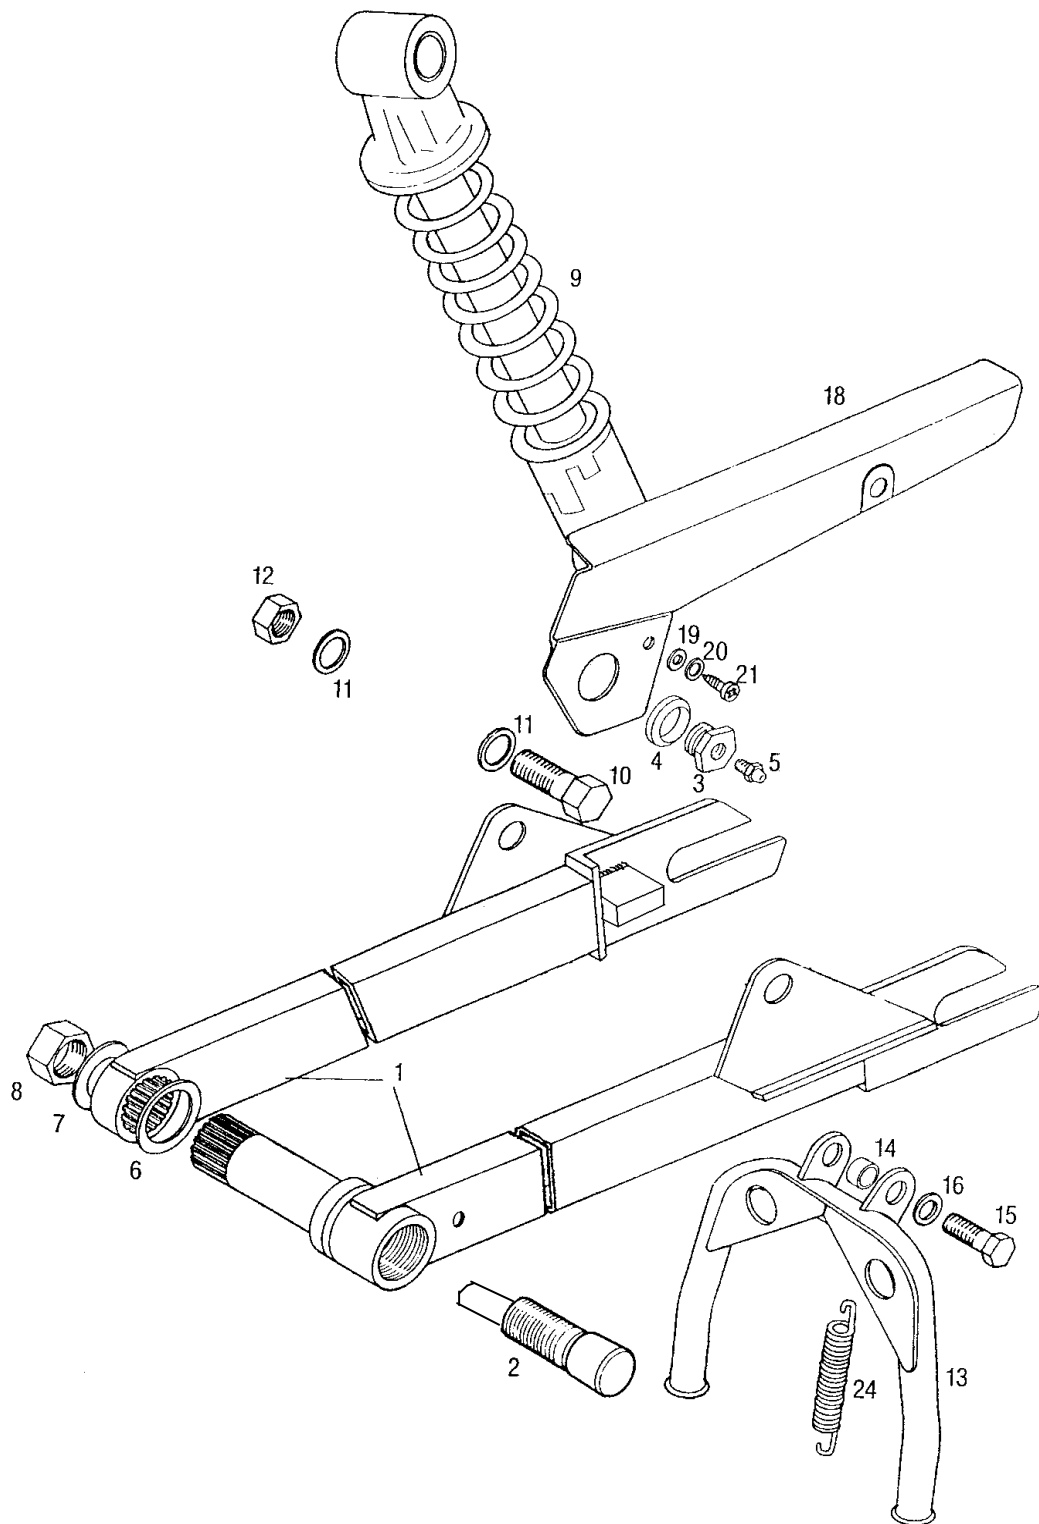

ZADNJE VILICE, VZMETNI BLAŽILEC, STOJALO

A6G-ALPINO Katalog rezervnih delov

Št.dela	* Šifra	Naziv	A
1		ZADNJE VILICE-lakirane KPL(z deli 2-8)	1
2	219158	SORNIK	1
3	226597	ČEP ZA MAZALKO	1
5	044536	MAZALKA	1
6	206489	IZRAVNALNA PODLOŽKA 0,5-PO POTRBI	2
7	205833	PODLOŽKA 13X30X4	1
8	206498	MATICA M12X1	1
9	226601	VZMETNI BLAŽILEC L=298-črn ščitnik vzmeti	2
10	026699	VIJAK M10X35(ISO 7380)	2
11	031513	PODLOŽKA 10	4
12	031078	MATICA M10	2
13	206068	STOJALO-lakirano-nizko	1
14	205848	DISTANČNI OBROČ	2
15	025231	VIJAK M8X20	2
16	031933	PODLOŽKA 8	2
18	226595	ŠČITNIK VERIGE-lakiran	1
19	201993	GUMIJASTI OBROČ	1
20	031922	PODLOŽKA 5	1
21	044418	VIJAK A4,2X13	1
24	205847	VZMET	1
	226592	Levi krak zad.vilic-lakiran	1
	242327LAK	KRAK VILIC ZAD.DES.-APN-WF	1