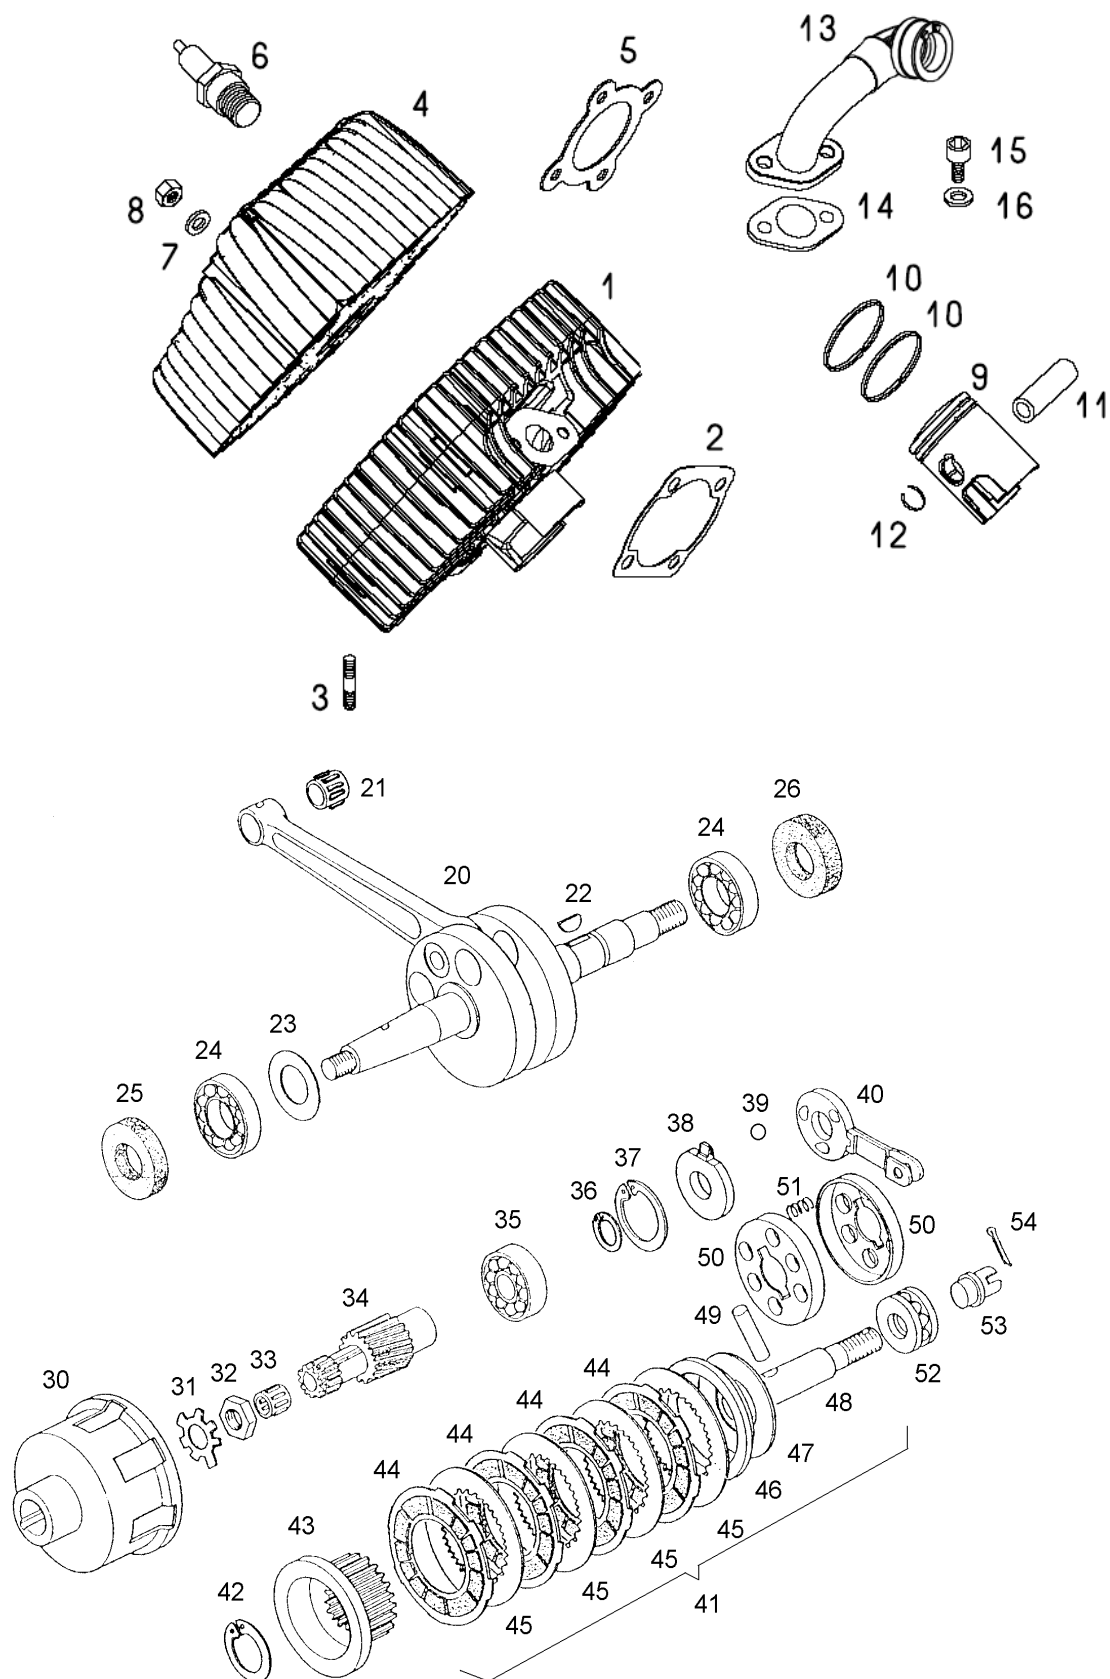

VALJ, BAT, MOTORNA GRED, SKLOPKA

A6G-ALPINO Katalog rezervnih delov

Št.dela *	Šifra	Naziv	A
1	233701	VALJ'A56	2
2	233714	TESNILO VALJA	4
3	240632	STOJNI VIJAK M6X24-nerjaveči	2
4	233702	GLAVA VALJA	1
5	233717	TESNILO GLAVE VALJA	1
6	044617	SVEČKA NGK BR8ES, B.SUPER FE80R	1
7	031509	PODLOŽKA 6	2
8	236639	MATICA M6 ISO 4033	3
9	233709	BAT'A56-B-KPL (z deli 10-12)	1
10	236802	BATNI OBROČEK	1
11	233762	BATNI SORNIK	1
12	233763	ŽIČNI VSKOČNIK 12	1
13	233721	SESALNA CEV	1
14	233715	TESNILO SESALNO	1
15	026690	VIJAK M6X16 (ISO7380)	4
16	031509	PODLOŽKA 6	2
20	226875	MOTORNA GRED	2
21	035548	VENEC IGLIC 12X15X15	3
22	038008	SEGMENTNA ZAGOŽDA 4X6,5	1
23 2	209073	NALETNA PODLOŽKA 0,3-PO POTREBI	1
23 1	212959	NALETNA PODLOŽKA 0,2-PO POTREBI	5
24	035070	KROGLIČNI O LEŽAJ 17X40X12	1
25	036555	TESNILNI OBROČ A17X35X7	1
26	036591	TESNILNI OBROČ A25X35X7	1
30	221917	BOBEN SKLOPKE	1
31	205620	VAROVALNA PLOŠČICA	1
32	205621	MATICA M14X1 L	1
33	035497	VENEC IGLIC 12X15X13	1
34	221972	POGONSKI ZOBNIK	1
35	035073	KROGLIČNI LEŽAJ 15X35X11	4
36	032072	VSKOČNIK 15	1
37	032141	VSKOČNIK 35	1
38	221971	ODMIKALNA KULISA	1
39	035123	KROGLICA D6	1
40	221929	ODMIKALNA KULISA Z ROČICO	1
41	221970	PESTO SKLOPKE KPL (z deli 34,37,44-51)	1
42	032081	VSKOČNIK 25X1,2	1
43	221922	PESTO SKLOPKE	1
44	223144	ZUNANJA LAMELA Z OBLOGO	1
45	221924	NOTRANJA LAMELA	2
46	221925	POTISNI OBROČ s = 6,2 mm	4
47	221926	PLOŠČICA	2
48	221928	TRN SKLOPKE	2
49	205628	ZATIČ D5X30	1
50	207410	SKODELICA VZMETI	1
51	207409	VZMET SKLOPKE	2
52	035400	AKSIALNI KROGLIČNI LEŽAJ 10X24X9	1
53	221932	NASTAVNA MATICA M8X1 L14,5	1
54	034096	RAZCEPKA 2,5X16	1