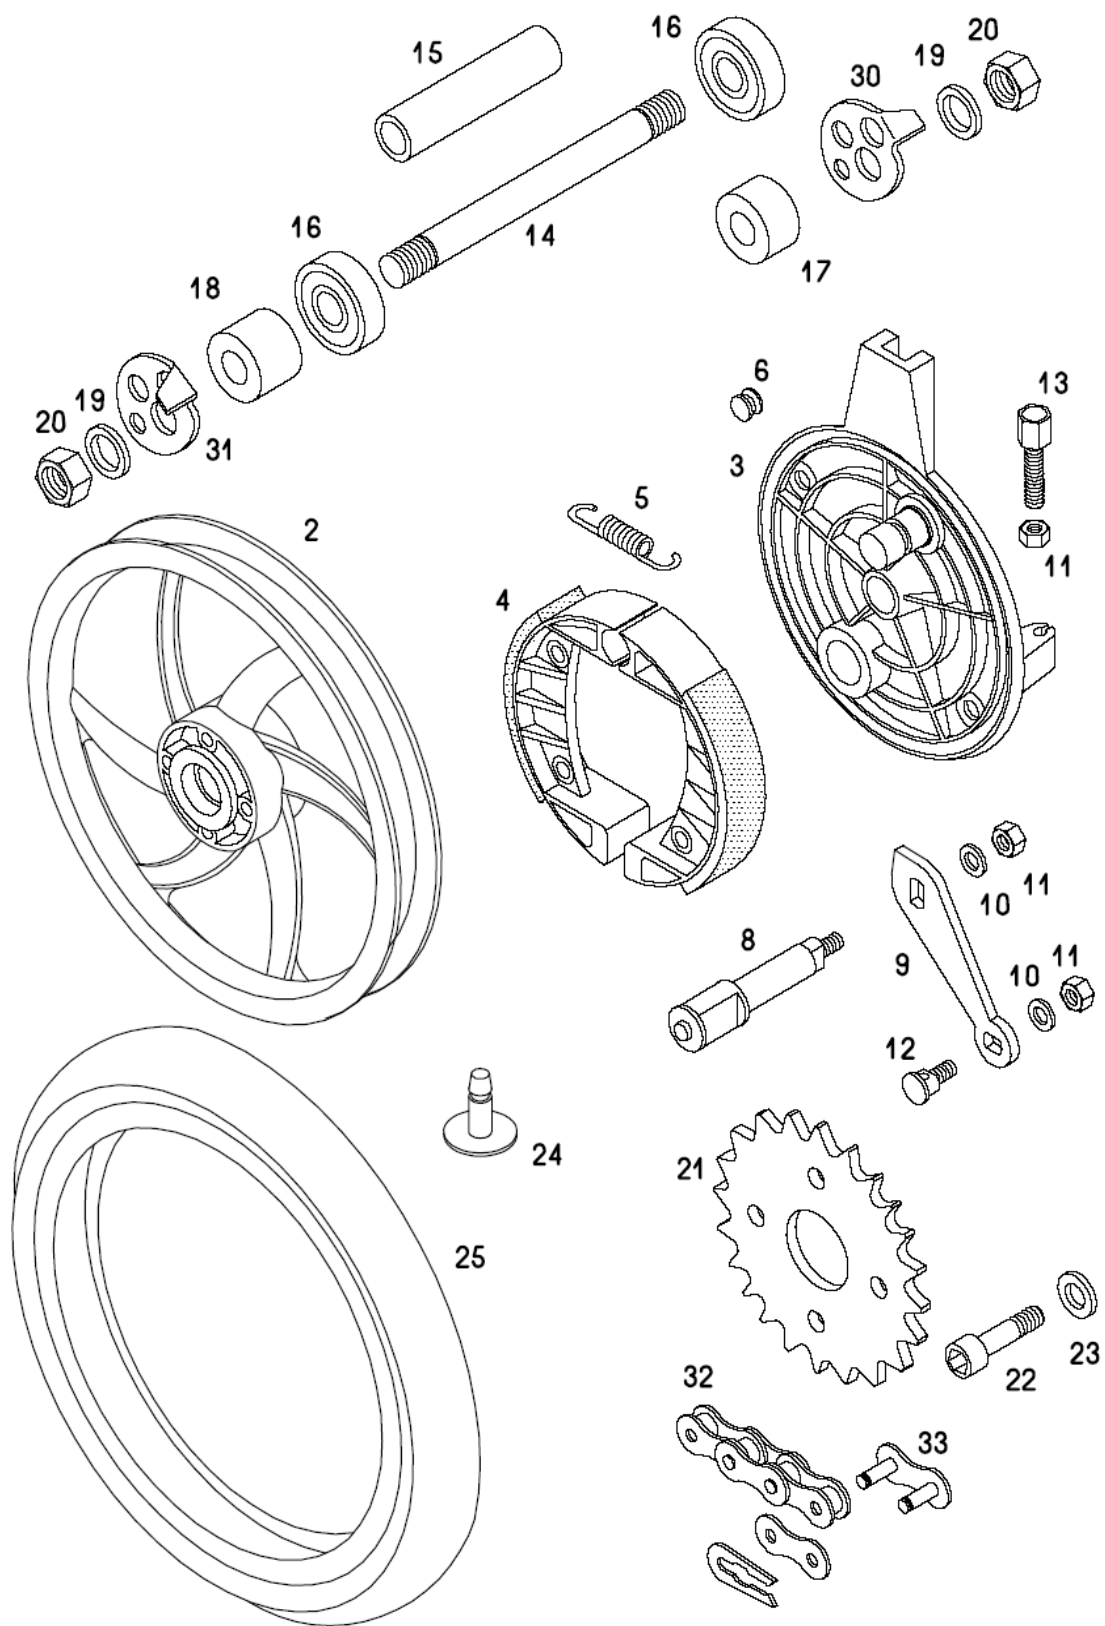

ZADNJE KOLO

A6G-ALPINO Katalog rezervnih delov

Št.dela *	Šifra	Naziv	A
2	231346	ZADNJE KOLO-srebrno (z deli 2 in 15,16)	1
3	237136	PLOŠČA ZAV.ZAD'AE'M6-PSR-D15	1
4	230952	ZAVORNE ČELJUSTI-PAR	par
5	229741	ZAVORNA VZMET	2
6	243224	KONTROLNI ČEP	2
8	243225	RAZPIRALO	1
9	243227	ZAVORNI VZVOD	1
10	031509	PODLOŽKA 6	2
11	031075	MATICA M6	2
12	222581	STEZNI VIJAK	1
13	231358	VIJAK REGULIRNI M6 D3,5	1
14	231325	VTIČNA OS D15-L207M12X1	1
15		DISTANČNA PUŠA	1
16	044227	KROGLIČNI LEŽAJ 15X35X11(6202- Z)	2
17	231298	DISTANČNA PUŠA L18,5	1
18	231319	DISTANČNA PUŠA L29,5	1
19	031935	PODLOŽKA 13	2
20	206498	MATICA M12X1 H10 S19 ZN6	2
21	231349	VERIŽNIK Z33	1
22	026721	VIJAK*M8X25-ISO7380-ZN5GLCB	4
23	031847	PODLOŽKA B8	4
24	236327	VENTIL TUBELESS	1
25	231355	PNEVMAT'2 3/4-16*46J*MC2-TL	1
30	231296	NAPENJALEC VERIGE DESNI	2
31	231296	NAPENJALEC VERIGE DESNI	1
32	236936	VERIGA VALJČNA'12,7x4,88x7,77	1,182
33	221607	ČLEN VTIČNI'NEPARNI	1
	229189	ČLEN VTIČNI'PARNI	1