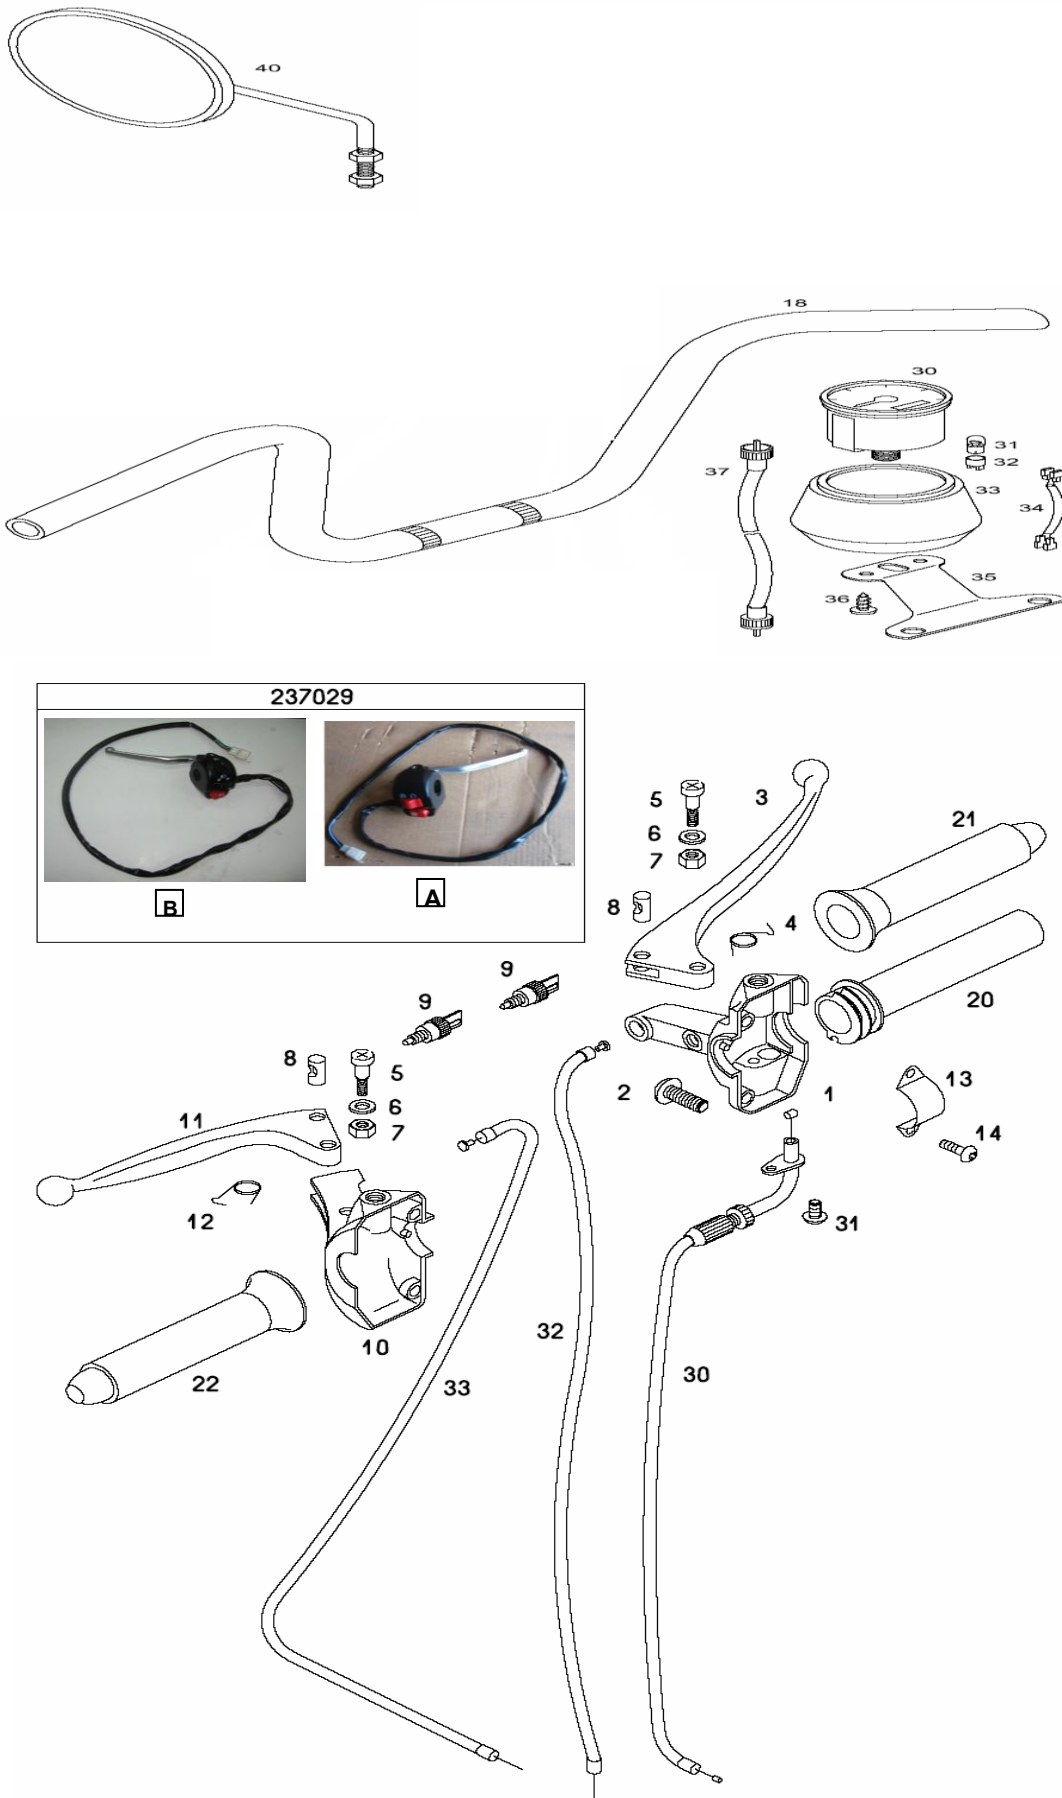

KRMILO, ROČAJI, BOVDEN VLEKI, MERILNIK HITR.

A6G-ALPINO Katalog rezervnih delov

Št.dela	*	Šifra	Naziv	A
14		026700	VIJAK M5X10(ISO 7380)	2
31		026700	VIJAK M5X10(ISO 7380)	1
43		210175	TULEC ŠČITNI	1
33		213807	OHIŠJE MERILNIKA HITROSTI	1
31		213998	ŽARNICA 12V 1,2W	1
32		213999	NOSILEC ŽARNICE	1
37		217664	VRTLJIVA PREGIBNA OS L=780 mm	1
8		221222	SORNIK	1
32		229542	BOVDEN ZAV.PRED'A3VK.ZR	1
36		230669	VIJAK *PT 4,0X 12	2
21		231314	BOVDEN ZAV.ZAD'APN-WF	1
30		232794	BOVDEN PLINA'AR25-DOM.	1
9		232867	STOP STIKALO	1
30		234355	MERILNIK HITR'060K KPL SSC	1
40		236966	OGLEDALO'AU-LEVO-ČRNO	1
B		236988	ROČAJ LEVI KPL	1
A		237028	ROČAJ DESNI KPL	1
		241099	PREVLEKA ROČAJA -KPL (z deli 20,21,22)	1
33		241106	BOVDEN SKLOPKE	1
1		243236	ROČAJ DESNI (Z DELI 1,3,4,5,6,7,13,14)	1
2		243237	VIJAK-črn	4
3		243238	ROČICA DESNA	1
4		243239	VZMET DESNA	1
5		243240	VIJAK ROČICE KPL (z deli 5,6,7)	1
10		243242	ROČAJ LEVI (Z DELI 10,11,12,5,6,7,13,14)	1
11		243244	ROČICA LEVA	1
12		243245	VZMET LEVA	1
20		243246	VRTLJIVI ROČAJ PLINA	1
13		243247	OBJEMKA	2
35		242057Z51	NOSILEC MERILNIKA HITROSTI	1
18	L	242199S91	KRMILO'STANDARD-L153	1