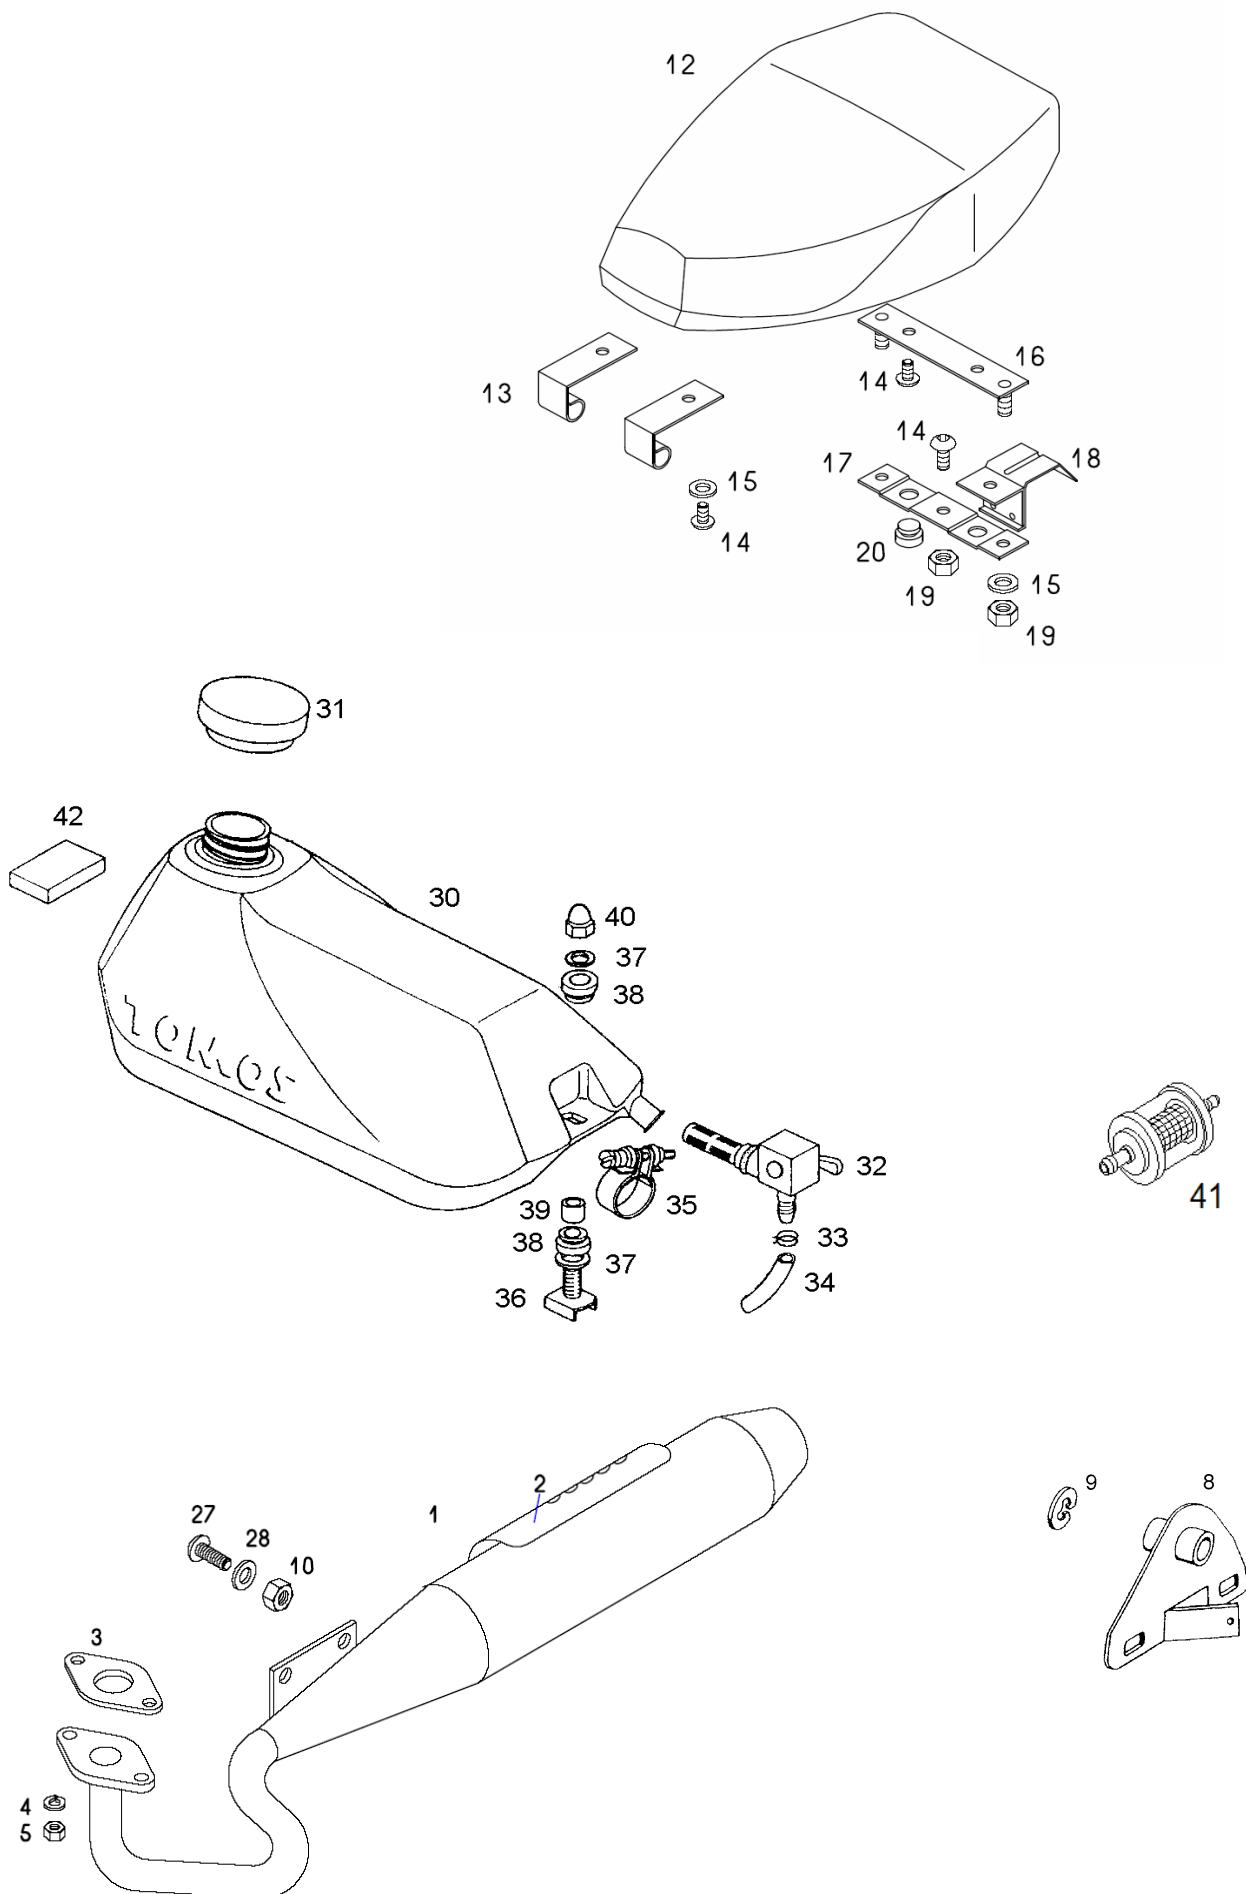

IZPUŠNI GLUŠNIK, REZERVOAR, SEDEŽ

A6G-ALPINO Katalog rezervnih delov

Št.dela	*	Šifra	Naziv	A
1		231299	GLUŠNIK IZPUŠNI	1
2		242153S91	ŠČITNIK GLUŠNIKA	.
3		227149	TESNILO IZPUŠNO	1
4		031845	PODLOŽKA B6	2
5		031075	MATICA M6	2
8		205896	NOSILEC	1
9		032027	VSKOČNIK	1
10		030040	MATICA M6-samozaporna	2
12		236620	SEDEŽ	1
13		242269Z51	PANT SEDEŽA RACING	2
14		026706	VIJAK M6X12(ISO 7380)	3
15		031932	PODLOŽKA 6	4
16		231323Z51	PLOŠČICA SEDEŽA'APN-cinkano	1
17		217646	OPORNA LETEV	1
18		217647	ZAPIRALO	1
19		030040	MATICA M6-samozaporna	3
20		200516	GUMIJASTI OBROČ	2
27		026286	VIJAK M6X16	2
28		031932	PODLOŽKA 6	2
30		217575	REZERVOAR (z delom 31)	1
31		217576	POKROV REZERVOARJA	1
	od			
32	08.06	237248	PIPICA GORIVA-OMG	1
33		224056	VZMETNA OBJEMKA	2
34		044531	CEV GORIVA-V METRIH	0,2
35		217747	OBJEMKA	1
36		219617	VIJAK	2
37		031925	PODLOŽKA	2
38		208323	DUŠILNI OBROČ	2
39		208326	DISTANČNA CEV	1
40		030020	MATICA M6 ZAPRTA	1
41		236608	FILTER GORIVA	1
42		230459	PODLOGA GUM.30X4-meter	0,025
		232930	NALEPKA 'TOMOS	2