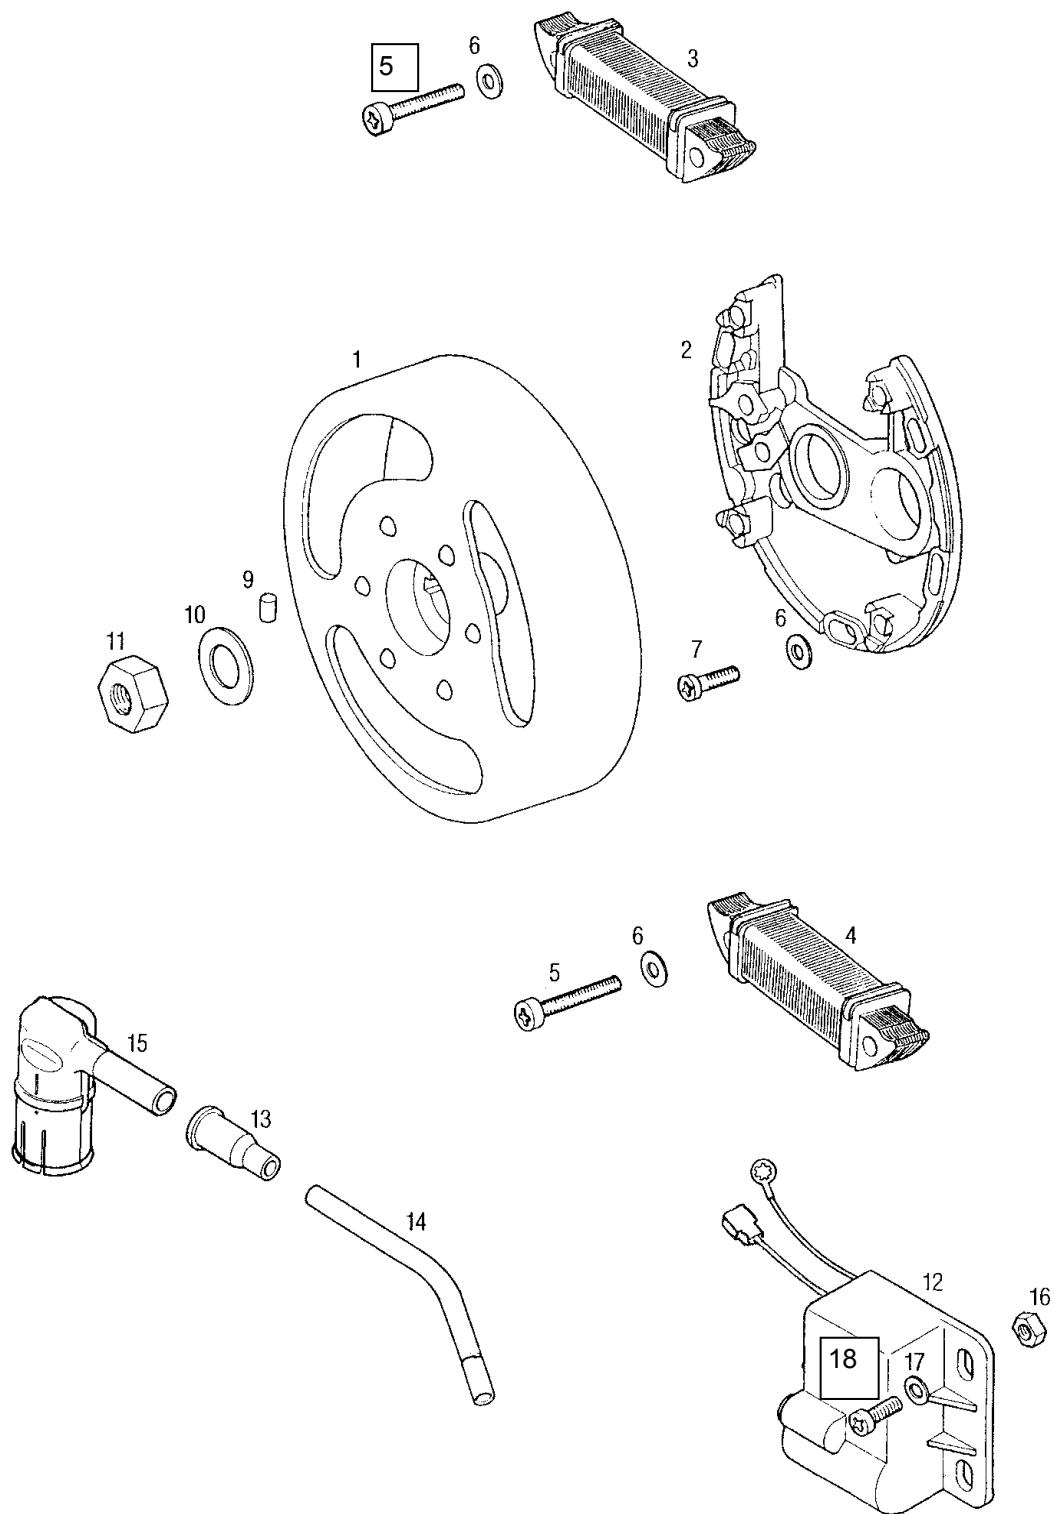

MAGNETNI VŽIGALNIK

A6G-ALPINO Katalog rezervnih delov

Št.dela *	Šifra	Naziv	A
1	229484	VZTRAJNIK	1
2	229485	NOSILNA PLOŠČA KPL (z deli 2-7)	1
3	229483	PRIMARNO NAVITJE	1
4	223170	NAVITJE ZA RAZSVETLJAVO	1
5	027260	VIJAK M4X20	4
6	031507	PODLOŽKA A4	6
7	027236	VIJAK*M4X10-4.8-H ZN5GLCB	5
9	200048	VALJČEK D3X5	1
10	030084	PODLOŽKA 10	1
11	215487	MATICA M10X1	1
12	231387	ELEKTRONIKA'E1-kpl-INEL	1
13	210175	ŠČITNI TULEC	1
14	044528	VŽIGALNI KABEL-V METRIH	0,18
15	206116	KAPICA SVEČKE	1
16	031074	MATICA M5	3
17	031990	PODLOŽKA 5	2
18	027260	VIJAK M5X20(ISO 7380)	2
-	231388	VŽIGALNIK'E-80W12V-INEL	1
-	291346	LOCTITE 243-varovalna masa za vijak	.