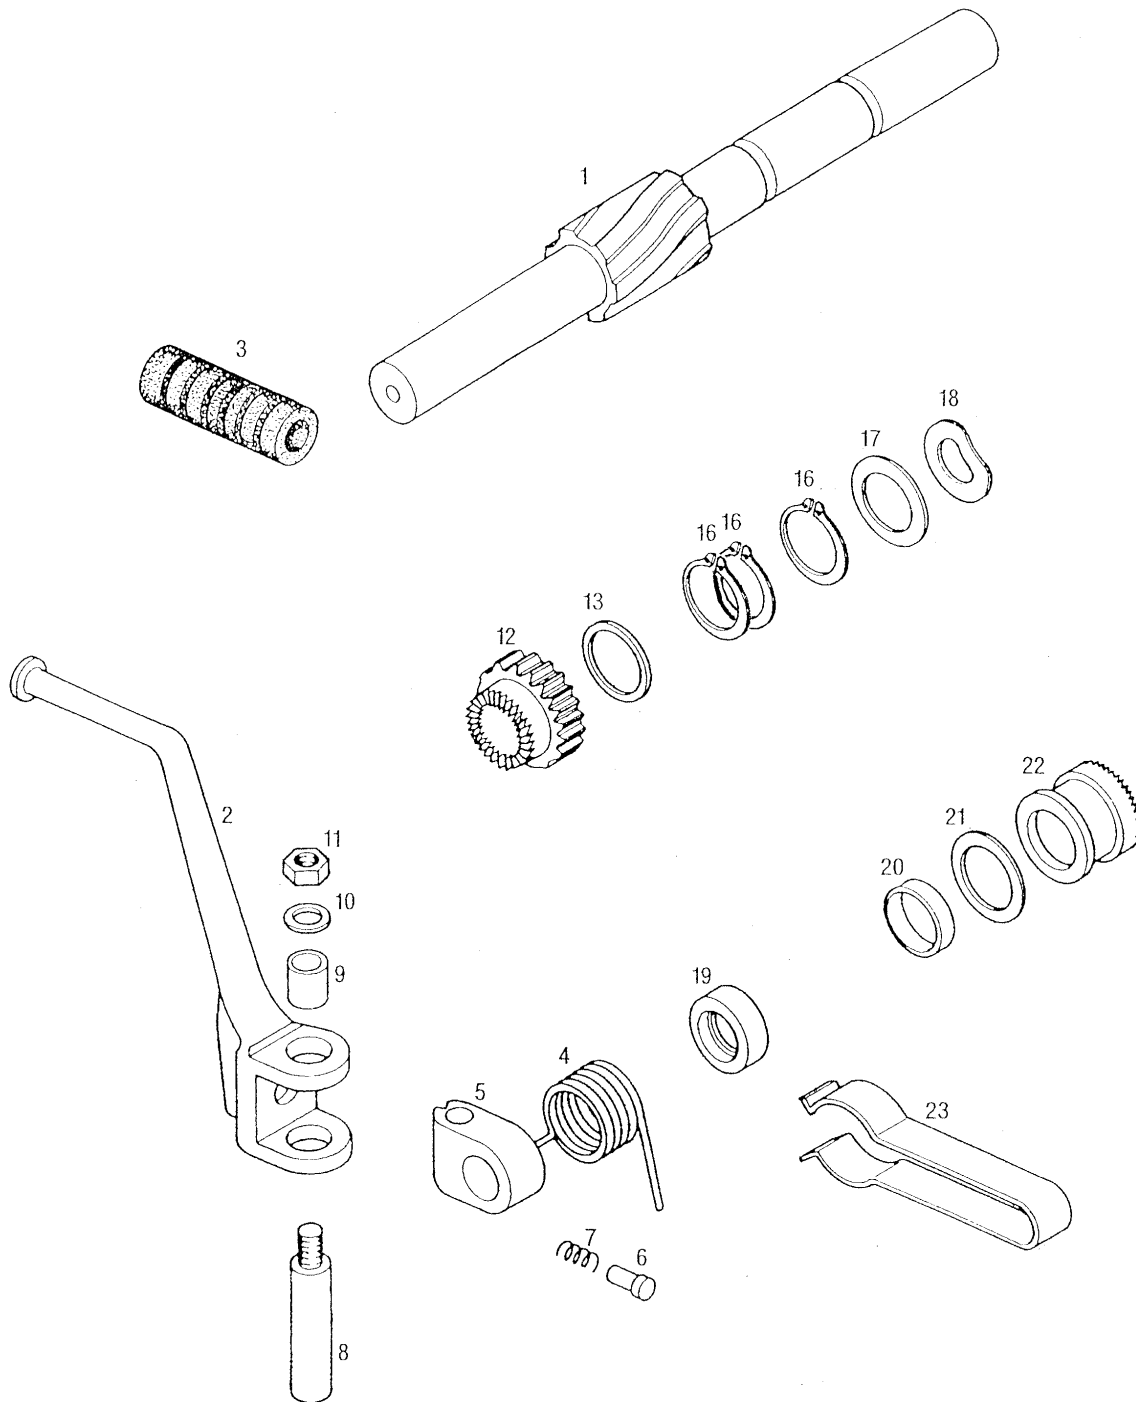

ZAGONSKI MEHANIZEM

A6G-ALPINO Katalog rezervnih delov

Št.dela	*	Šifra	Naziv	A
1		205943	ZAGONSKA GRED	1
2		221405	ZAGONSKA ROČICA-črna	1
3		201487	PREVLEKA ZAGONSKE ROČICE	1
4		223473	VZMET ZAGONSKE ROČICE	1
5		221406	PESTO-črno	1
6		260216	ZASKOČKA	1
7		260217	VZMET	1
8		202726	ZATIČ ZAGONSKE ROČICE	1
9		202723	PUŠA	1
10		202727	PODLOŽKA 7	1
11		031076	MATICA M7	1
12		205941	ZAGONSKI ZOBNIK	1
13		205702	NALETNA PODLOŽKA 2,0	1
14		200173	VAROVALNI OBROČEK	1
15		200172	NALETNI OBROČEK	1
16		032073	VSKOČNIK 16	4
17		208474	NALETNA PODLOŽKA 1,0	1
18		226339	VZMETNA PODLOŽKA	1
19		200266	TESNILNI OBROČ	1
20		205944	DISTANČNA CEV	1
21		200175	NALETNA PODLOŽKA 0,5	1
22		205926	SOJEMALEC	1
23		209048	ZAVORNA VZMET	1
		237189	ZAGONSKA ROČICA KPL (z deli 2-11)	1