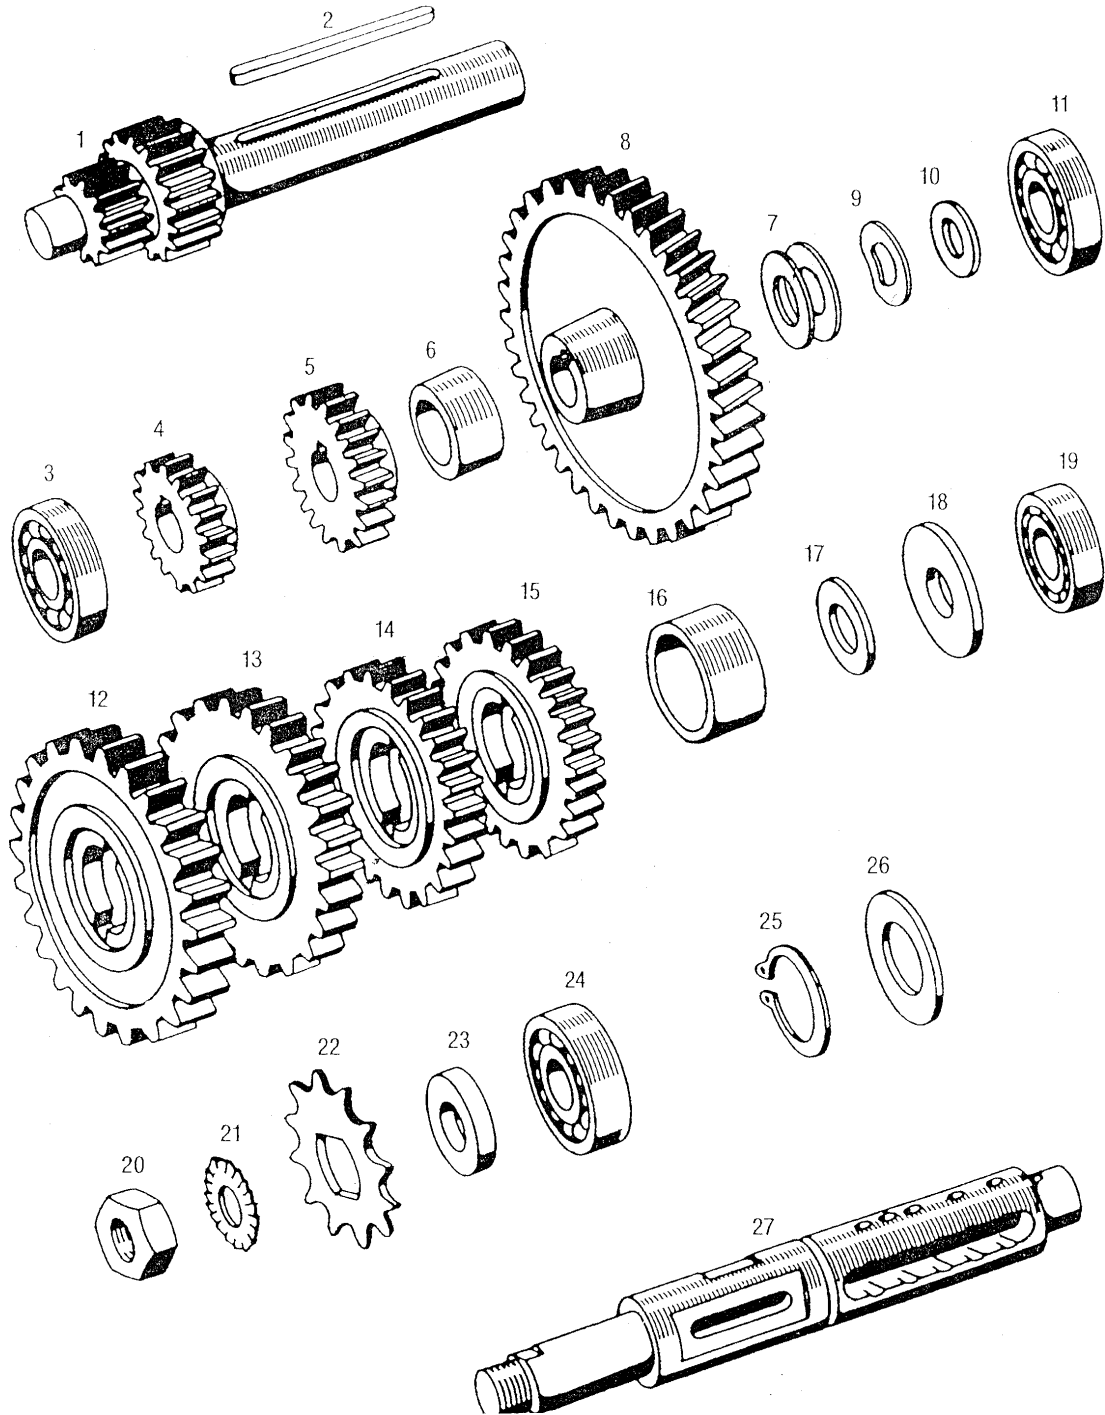

MENJALNIK

A6G-ALPINO Katalog rezervnih delov

Št.dela	*	Šifra	Naziv	A
1		209992	PREDLEŽNA GRED Z10 IN Z15	1
2		044836	MOZNIK A5X5X56	1
3		035072	KROGLIČNI LEŽAJ 12X32X10	1
4		205639	PREDLEŽNI ZOBNIK 3. PRESTAVE Z22	1
5		206118	PREDLEŽNI ZOBNIK 4. PRESTAVE Z25	1
6		206119	DISTANČNA PUŠA	1
7		208474	DISTANČNI OBROČ s 1,6mm	2
8		213774	PREDLEŽNI ZOBNIK Z61	1
9		221938	VZMETNA PODLOŽKA	1
10		205641	NALETNA PODLOŽKA 0,1 - po potrebi	2
11		035073	KROGLIČNI LEŽAJ 17X35X10	2
12		209994	GNANI ZOBNIK 1.PRESTAVE Z38	1
13		205655	GNANI ZOBNIK 2.PRESTAVE Z34	1
14		205656	GNANI ZOBNIK 3.PRESTAVE Z35	1
15		206120	GNANI ZOBNIK 4.PRESTAVE Z31	1
16		206896	DISTANČNA PUŠA	1
17		205658	VAROVALNA PODLOŽKA	1
18		207007	NALETNA PODLOŽKA 0,5 - po potrebi	2
19		035034	KROGLIČNI LEŽAJ 17X35X10	1
20		205662	MATICA M14X1	1
21		031996	PODLOŽKA A14	1
22		206303	VERIŽNIK Z12	1
23		036567	TESNILNI OBROČ A20X30X7	1
24		035035	KROGLIČNI LEŽAJ 20X42X12	1
25		032082	VSKOČNIK 26	1
26		206749	VAROVALNI OBROČ	1
27		209774	GONILNA GRED KPL (z deli 21-25 v skupini 4)	1
-		200261	NALETNA PODLOŽKA 0,1 - po potrebi	2
-		200262	NALETNA PODLOŽKA 0,2 - po potrebi	2
-		206889	NALETNA PODLOŽKA 0,5 - po potrebi	2
-		226169	PREDLEŽNA GRED KPL(z deli 1,2,4-7)	1