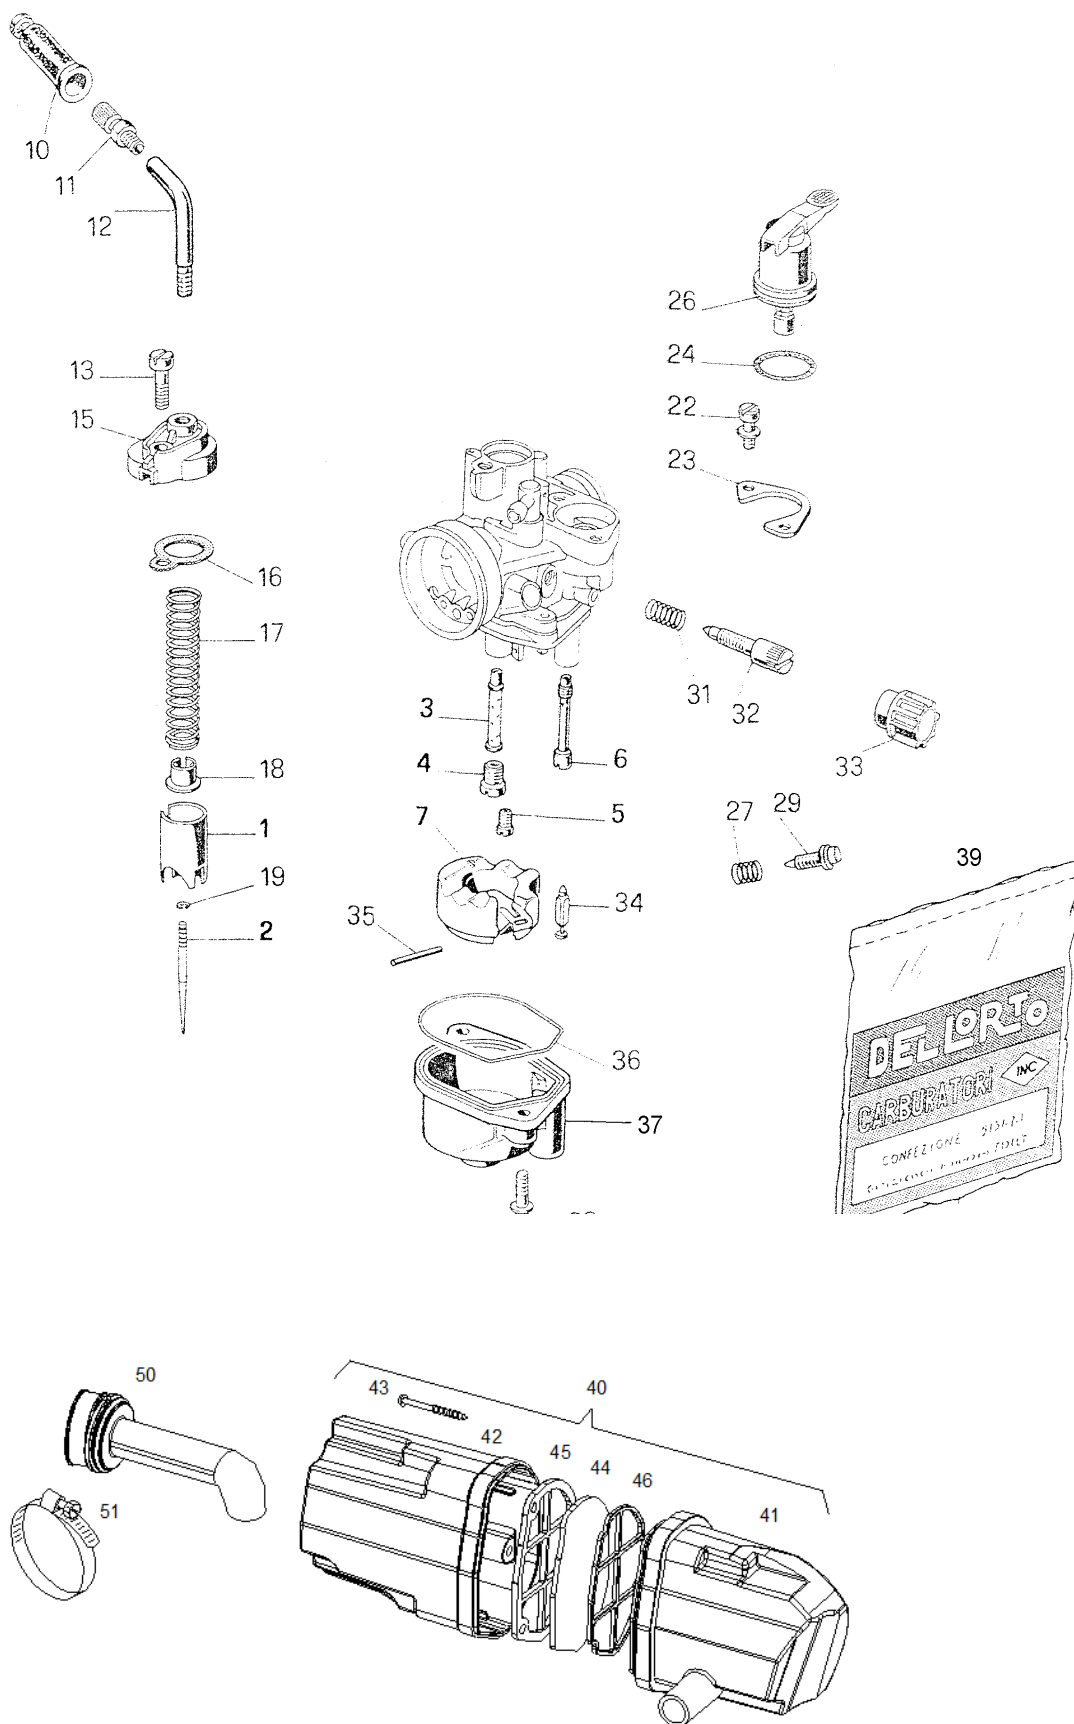

UPLINJAČ

A6G-ALPINO Katalog rezervnih delov

Št.dela	*	Šifra	Naziv	A
1		243103	DRSNIK	1
2		243104	KONIČNA IGLA A07	1
3		243106	ŠOBIŠČE 209 GA	1
4		243108	GLAVNA ŠOBA 52	1
5		243222	ŠOBA PROSTEGA TEKA 25	1
6	1	243162	ŠOBA HLADNEGA ZAGONA 40	1
7		243149	PLOVEC KPL z deli 7,34,35	1
12		243152	VODILNI LOK KPL z deli 10,11,12,13,15,16	1
17		243120	VZMET DRSNIKA	1
18		243121	DRŽALO KONIČNE IGLE	1
19		243122	VSKOČNIK KONIČNE IGLE	1
26		243151	MEHANIZEM HLAD.ZAGONA KPL z deli 22,23,24,26	1
29		243147	VIJAK REG.PROSTEGA TEKA KPL z deli 29,27	1
32		243148	VIJAK REG.DRSNIKA KPL z deli 31,32,33	1
37		243150	LONČEK KPL z deli 36,37	1
38		243134	VIJAK LONČKA	2
39		236460	GARNITURA TESNIL UPLINJAČA (z deli 16,24,36)	.
40		231227	SESALNI DUŠILEC (z deli 41-46)	1
41		231288	ZADNJI POKROV DUŠILCA	.
42		233743	PREDNJI POKROV DUŠILCA	.
43		233747	VIJAK ST 4,8X60	3
44		233741	FILTER ZRAKA	1
45		233745	PREDNJA OPORA FILTRA	.
46		233746	ZADNJA OPORA FILTRA	.
50		233748	PRIKLJUČNA OBOJKA	1
51		221584	STEZNA OBJEMKA 30-45	2
		233730	UPLINJAČ DELL'ORTO PHVA 14 (z deli 2-38)	1