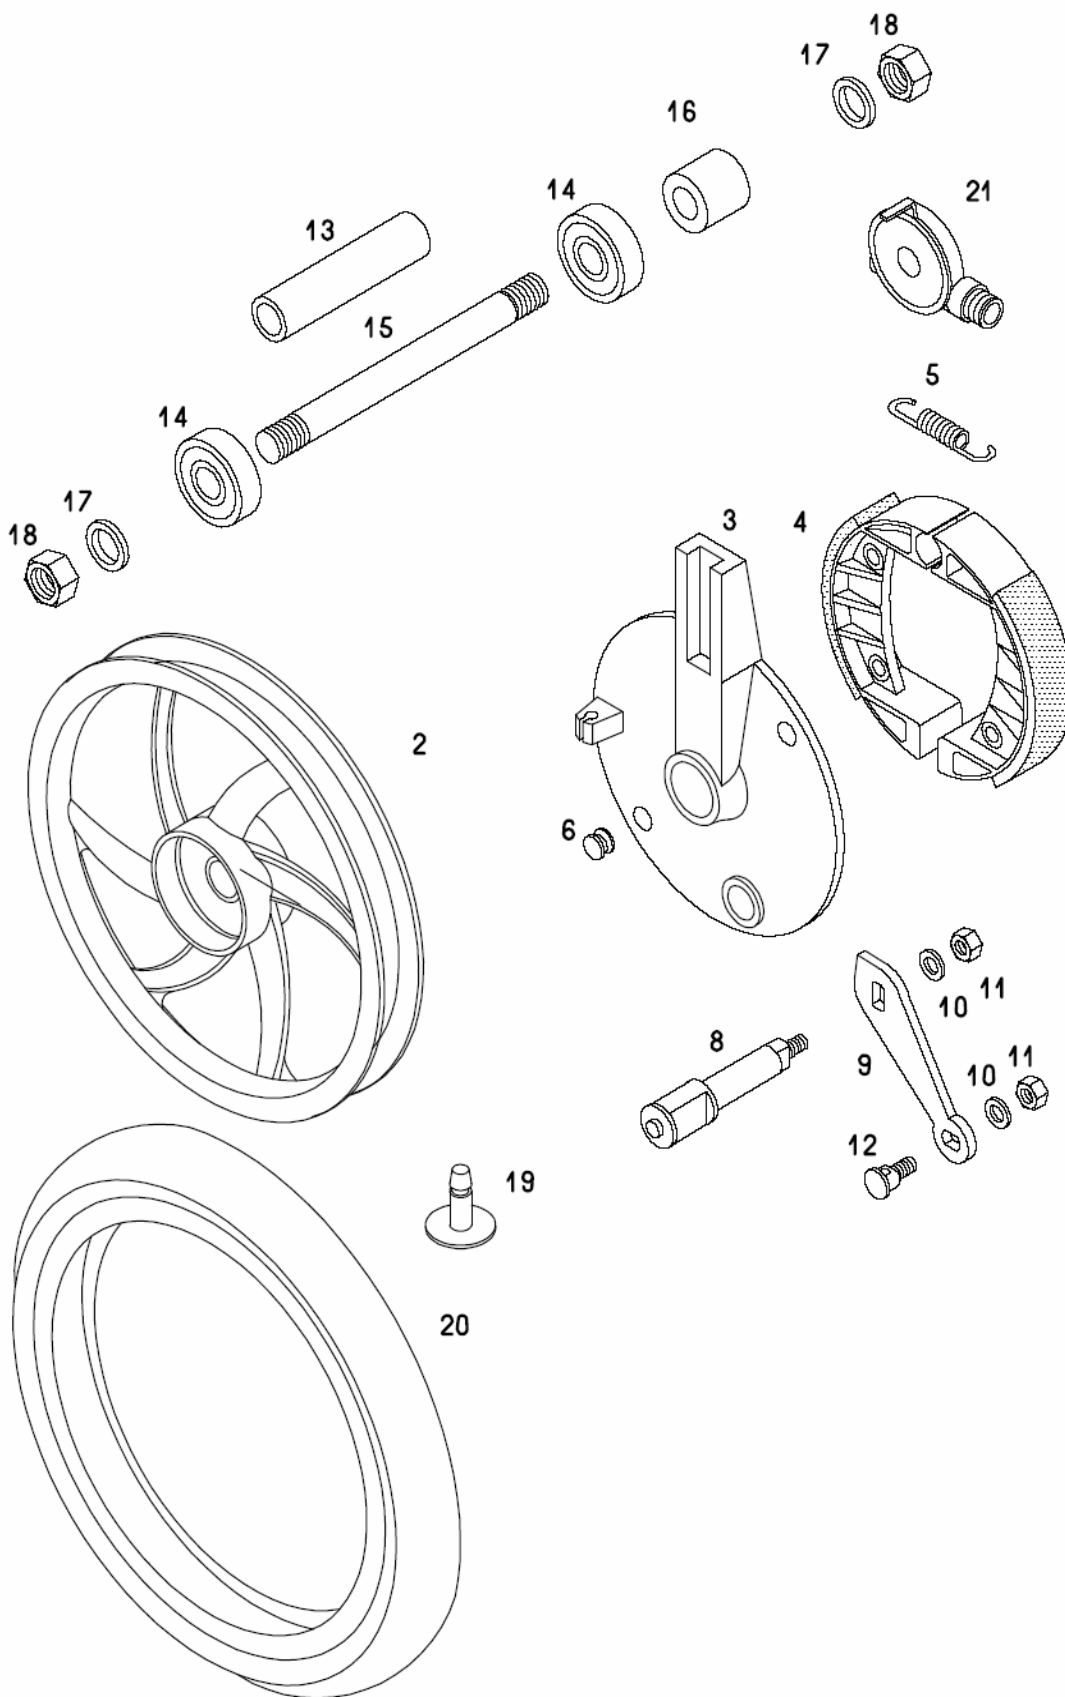

PREDNJE KOLO

A6G-ALPINO Katalog rezervnih delov

Št.dela *	Šifra	Naziv	A
2	231344	PREDNJE KOLO-srebrno (z deli 2 in 13,14)	1
3	233155	PLOŠČA ZAV.PRED'A3J-PSR-KPL	1
4	230952	ZAVORNE ČELJUSTI-PAR	par
5	229741	ZAVORNA VZMET	2
6	243224	KONTROLNI ČEP	2
8	243225	RAZPIRALO	1
9	243227	ZAVORNI VZVOD	1
10	031509	PODLOŽKA 6	2
11	031075	MATICA M6	2
12	222581	STEZNI VIJAK	1
13		DISTANČNA CEV	1
14	044225	KROGLIČNI LEŽAJ 12X32X10(6201-2Z)	2
15	232868	OS VTIČNA'D12L220M12X1,25	1
16	231351	PUŠA POGONA MERILNIKA	1
17	031935	PODLOŽKA 13	2
18	33022	MATICA*M12x1 ZN5GLCB SAMOZ	2
19	236327	VENTIL TUBELESS	1
20	233107	PNEVMAT'2 1/2-16*42J*MC2.S-TL	1
21	232801	POGON MERIL.HITR'17 D12 DESNI	1