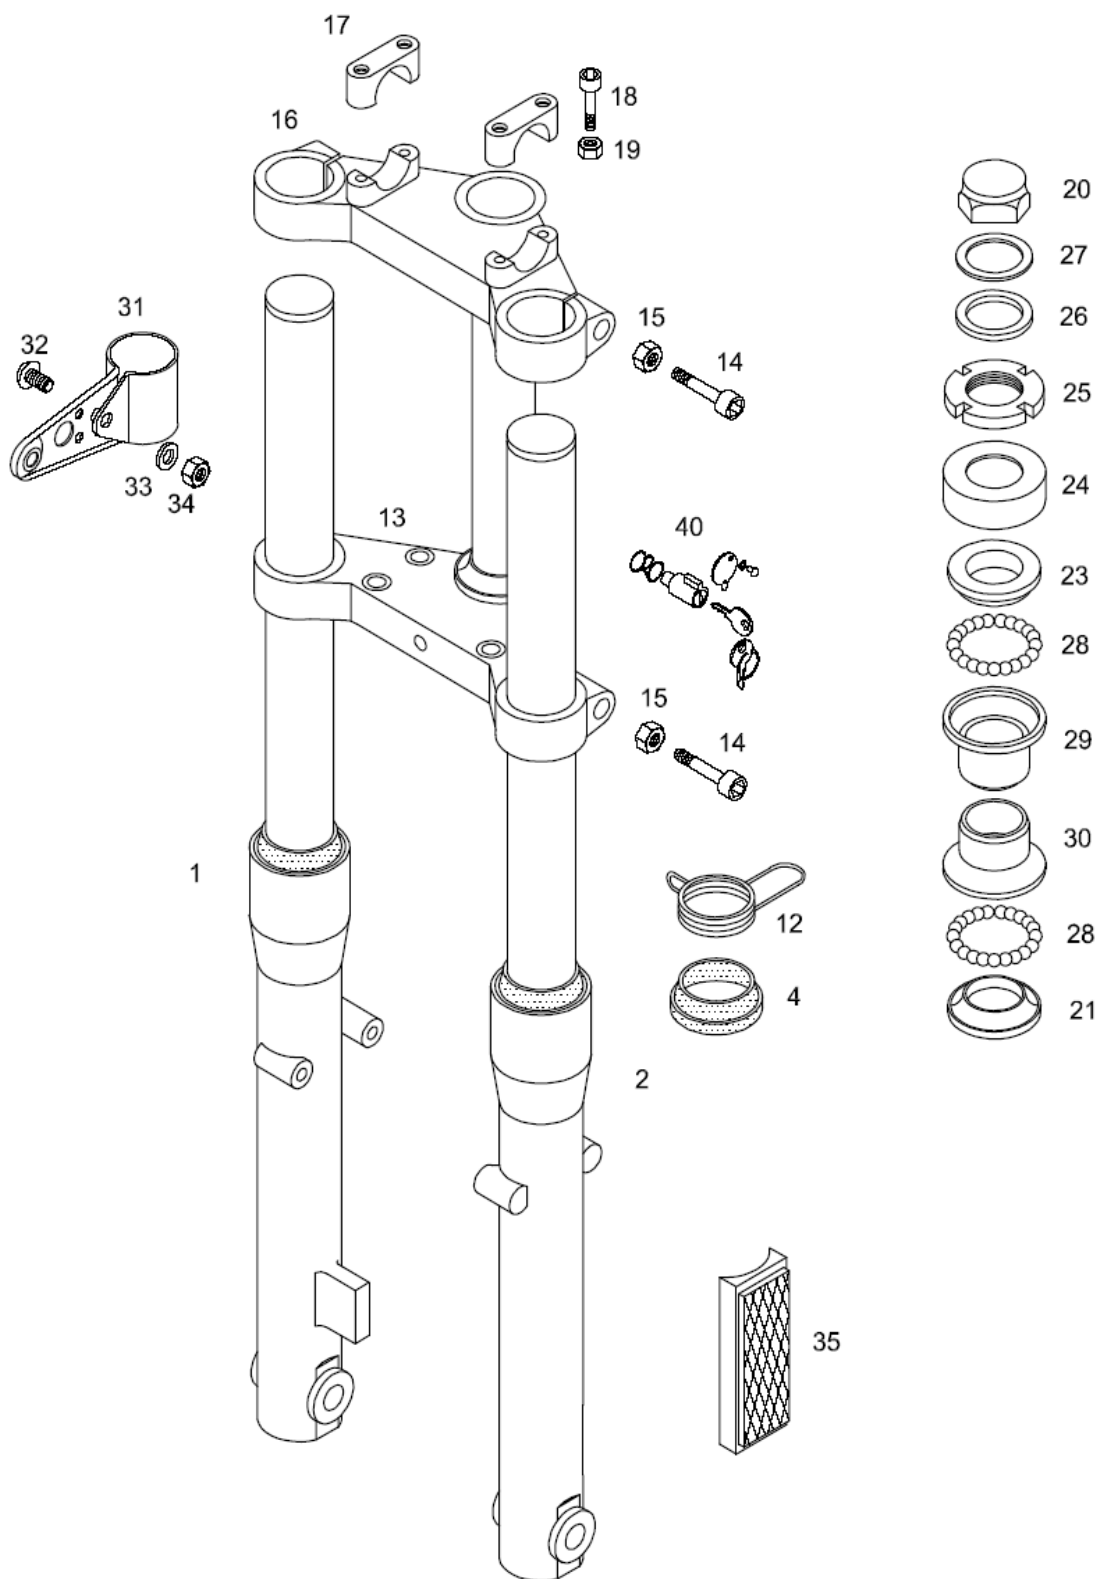

PREDNJE VILICE

A6G-ALPINO Katalog rezervnih delov

Št.dela	*	Šifra	Naziv	A
1		243184	NOGA PRED.VILIC z zavor.nastavkom	1
2		243185	NOGA PRED.VILIC	1
4		243195	TESNILNI OBROČ	2
12		232968	VODILO BOVDENA	2
13	L	232907	SPODNJA VILIČNA VEZ	1
14		026683	VIJAK M8X45	4
15		031077	MATICA M8	4
16	L	232908	ZGORNJA VILIČNA VEZ	1
17	L	232909	SPONA KRMILA	2
18		026646	VIJAK M6X45	4
19		031075	MATICA M6	4
20		219349	KROVNA MATICA	1
21		200714	LEŽAJNI KONUS d26	1
23		200714	LEŽAJNI KONUS d26	1
24		200715	VAROVALNI POKROV	1
25		200717	UTORNA MATICA	1
26	P	222848	PODLOŽKA S= 2 mm	1
27		206701	PODLOŽKA S= 0,7 mm svetla	1
28		044535	KROGLICA 5	42
29		223155	ZGORNJA LEŽAJNA SKODELICA	1
30		223157	SPODNJA LEŽAJNA SKODELICA	1
31		233166	NOSILEC ŽAROMETA -kromiran	2
32		026692	VIJAK M6X25	1
33		031509	PODLOŽKA 6	2
34		030040	MATICA M6-samozaporna	2
35		227121	ODSEVNIK	2
40	Z	232892	KLJUČAVNICA(samo vložek in ključi)	.
40		233198	KLJUČAVNICA KPL	1
-		230741	GARNITURA LEŽAJEV-AR (z deli 21-30)	1
-		236730	PREDNJE VILICE-BRIGHT STAR (z deli 1 do 21,27)	1