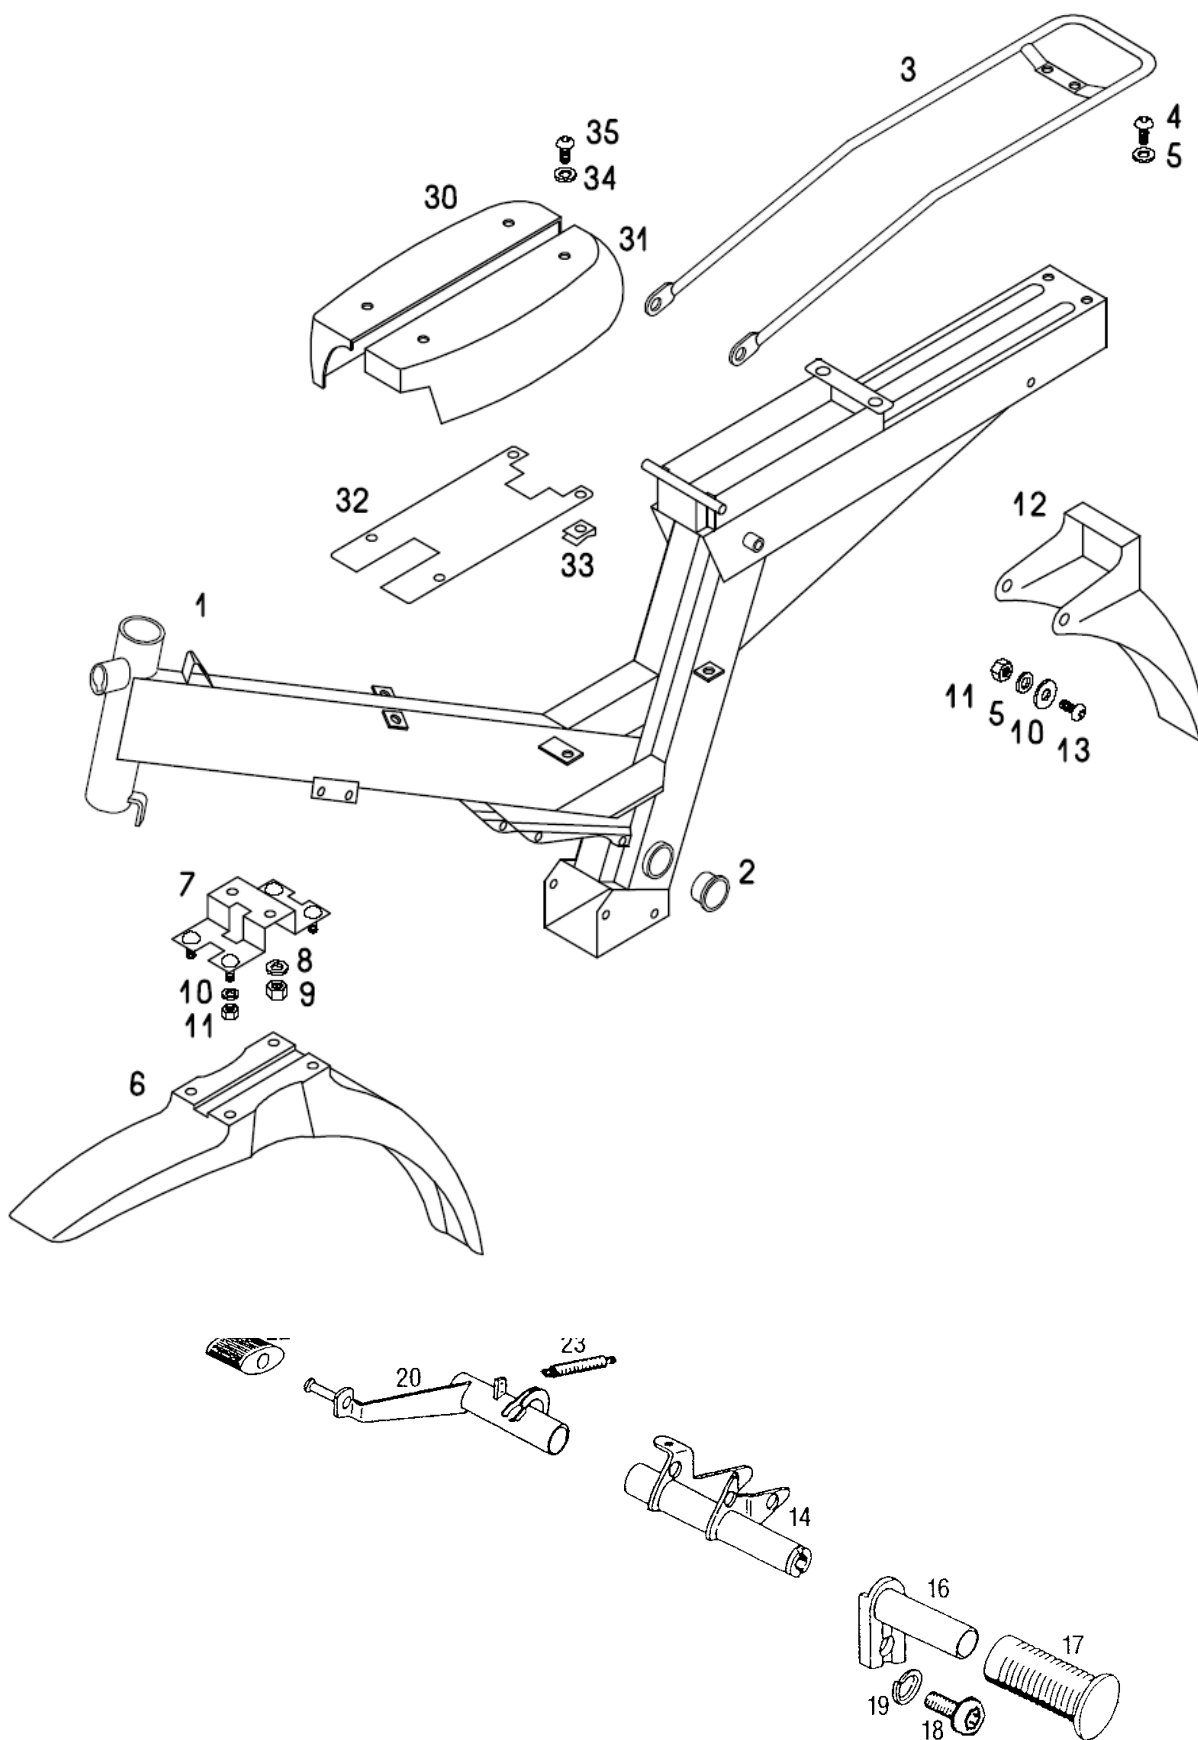

OKVIR, BLATNIKI

A6G-ALPINO Katalog rezervnih delov

Št.dela	*	Šifra	Naziv	A
1		242306LAK	OKVIR'A6G-ALPINO-PL.R.	1
2		205919	NOSILNA PUŠA	2
3		226504	PRTLAIŽNIK-LAK.ČRN	1
4		026690	VIJAK*M6X16-ISO7380-ZN5GLCB	2
5		031932	PODLOŽKA 6	6
6		217442	PREDNJI BLATNIK	2
7		222173	NOSILEC BLATNIKA	7
8		031933	PODLOŽKA 8	1
9		030040	MATICA*M6-5 ZN5GLCB samozapor.	2
10		031925	PODLOŽKA D6xd18	1
11		030040	MATICA M6-samozaporna	2
12	2	226883	ZADNJI BLATNIK-luknje za smernike	1
13		026690	VIJAK M6X16(ISO 7380)	2
14		206107	NOSILNA CEV-lakirana	2
16		217174	NOŽNA OPORA(z delom 17)	2
17		202881	GUMIJASTA PREVLEKA	2
18		026698	VIJAK M10X25(ISO 7380)	1
19		031848	PODLOŽKA B6	2
20		205958	NOŽNI ZAVORNI VZVOD	2
22		260091	PREVLEKA ZAVORNEGA VZVODA	1
23		202402	VZMET	1
30		231236S91	DESNI ŠČITNIK-lakiran črno	1
31		231237S91	LEVI ŠČITNIK-lakiran črno	1
32		231245S91	PLOŠČA PREKRIVNA-lakirano črno	1
33		226285	MATICA PLOČEV.M5	4
34		031922	PODLOŽKA 5 D+	1
35		026697	VIJAK M5X16(ISO 7380)	1