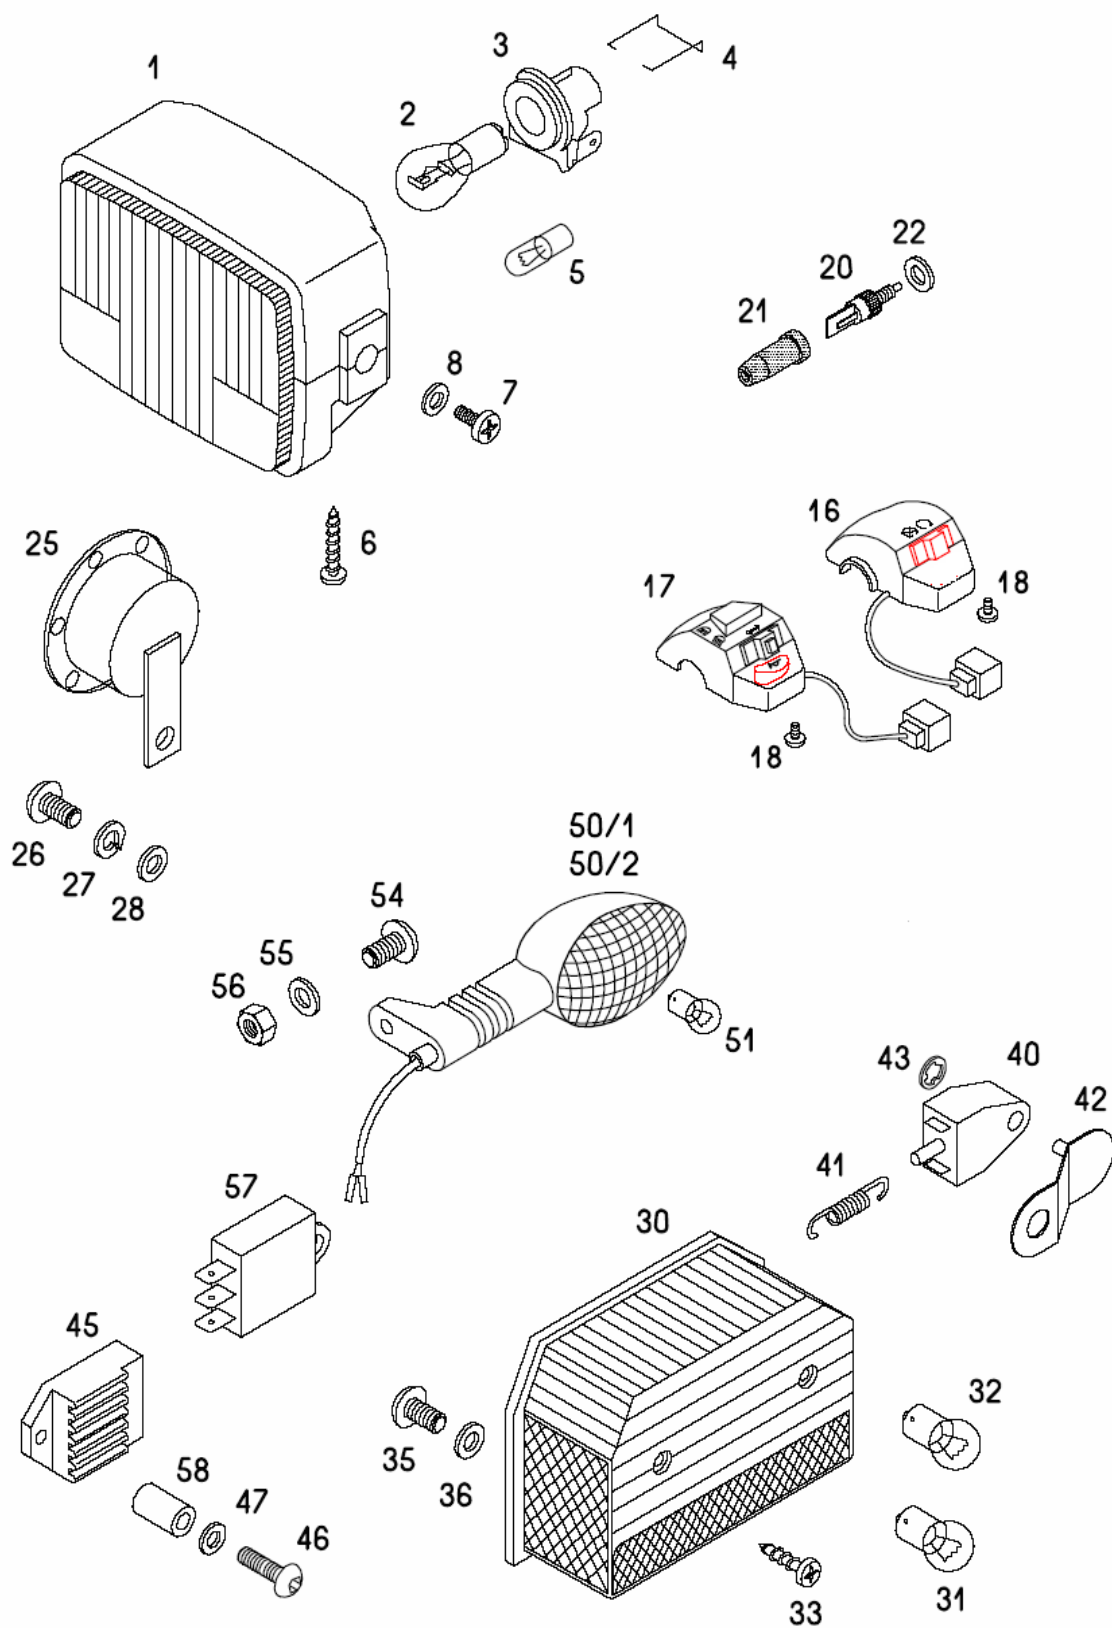

ELEKTRIČNA OPREMA

A6G-ALPINO Katalog rezervnih delov

Št.dela *	Šifra	Naziv	A
1	227100	ŽAROMET (z deli 2-5)	1
2	044701	ŽARNICA 12V 25/25W BA20D	1
3	227102	NOSILEC ŽARNICE	1
4	214657	SPONKA	1
5	044693	ŽARNICA 12V 4W BA9S	1
6	044432	VIJAK*ST 3,9x25	2
7	026690	VIJAK M6X16(ISO 7380)	2
8	031509	PODLOŽKA 6	2
SET ROČAJEV S STIKALI 237029-glej skupino ROČAJI			
16	237129	STIKALO DESNO S KABLOM	1
17	237130	STIKALO LEVO S KABLOM	1
18	232859	VIJAK STIKALA M5X22 črn	4
20	243241	STOP STIKALO	2
21	213194	KAPA ŠČITNA	2
22	031932	PODLOŽKA 6,4	2
25	237179	SIRENA'A3-IZMEN	1
26	026689	VIJAK M6X14-ISO7380	1
27	031845	PODLOŽKA B6	1
28	031509	PODLOŽKA 6	1
30	222063	ZADJA SVETILKA (Z DELI 23-25)	1
31	044698	ŽARNICA 12V 5W	1
32	044697	ŽARNICA 12V 15W	1
33	044416	VIJAK ST 4,2X38	2
35	026690	VIJAK M6X16(ISO 7380)	2
36	031925	PODLOŽKA d6xD18	2
40	217385	STOP STIKALO-nožne zavore	1
41	221198	VZMET	1
42	226585	NOSILEC STOP STIKALA	1
43	226605	VAROVALNI OBROČEK	1
45	236733	REGULATOR NAPETOSTI AC-AC	1
46	026695	VIJAK M6X40	1
47	031509	PODLOŽKA 6	1
50	1	236855 SVETILKA SMERNA'RAC-6-PL/ZD	2
50	2	236854 SVETILKA SMERNA'RAC-6-PD/ZL	2
51	044697	ŽARNICA 12V 10W	4
54	26697	VIJAK*M5X16-ISO7380-ZN5GLCB	4
55	31922	PODLOŽKA*5,3-140HV ZN5GLCB(D+)	4
56	30048	MATICA*M5-5 ZN5GLCB samozapor.	4
57	222428	UTRIPALKA'TERM.-CEV	1
	222422	NOSILEC UTRIPALKE-CEV	1
58	230882	CEV DISTANČNA L16	1
-	241073	SPLET PREDNJI	1
-	241074	SPLET ZADNJI	1
-	237198	CENTRALNI SPLET REGULATOR.-APN	1
-	231392	VOD EL'ZA SPLET.REGUL-L260	1
-	231386	VOD.EL.REDUCIRNI 6,3/2,8	1
-	237294	ZAPLATA SAMOLEPILNA EL. ZAGONA	1